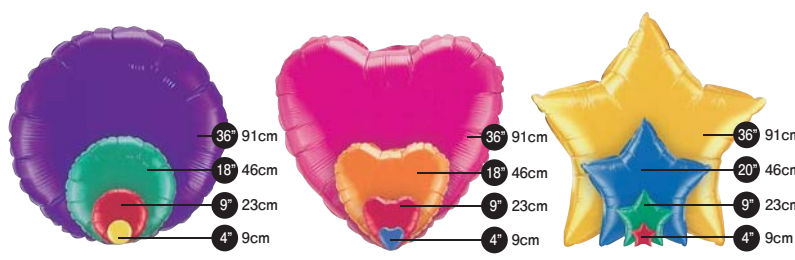

単色マイクロfoilバルーン

4" 9" エアー対応 18" 20" 36" ヘリウムガス対応
 発注ロット 10枚 発注ロット 10枚 発注ロット 5枚 発注ロット 5枚 発注ロット 1枚
 ●ヘリウムガスを入れても浮きません ●別途ヒートシーラーをご利用下さい
 ●逆止弁付
 マイクロfoilバルーンの18"・20"・36"サイズには逆止弁が備わっていますが、4"・9"サイズには備わっていない為、エア注入後シール止めをしないとエア漏れしてしまいます。(別途ヒートシーラーをご利用下さい)

MFサイズ比較・ヘリウムチャート表

バルーンの種類	充填後の直径	浮力	充填可能最大ガス量	平均バルーン個数(7ユーベタンク)
4" (9cm) ラウンド	4"×4" (10×10cm)			エア専用タイプ
9" (23cm) ラウンド	6"×6" (15×15cm)			エア専用タイプ
18" (46cm) ラウンド	13.5"×13.5" (34×34cm)	2g	14ℓ	484
36" (91cm) ラウンド	27"×27" (69×69cm)	66g	125ℓ	55
4" (9cm) スター	4.5"×4.5" (11×11cm)			エア専用タイプ
9" (23cm) スター	7"×7" (18×18cm)			エア専用タイプ
20" (51cm) スター	18"×17.5" (46×45cm)	3g	17ℓ	403
36" (91cm) スター	31.5"×30" (80×76cm)	32g	71ℓ	97
4" (9cm) ハート	3.5"×3.5" (9×9cm)			エア専用タイプ
9" (23cm) ハート	6.5"×6" (16×15cm)			エア専用タイプ
18" (46cm) ハート	14"×13" (36×33cm)	2g	14ℓ	484
36" (91cm) ハート	27.5"×27" (70×69cm)	53g	113ℓ	61
9" (23cm) スクエア	6"×6" (15×15cm)			エア専用タイプ